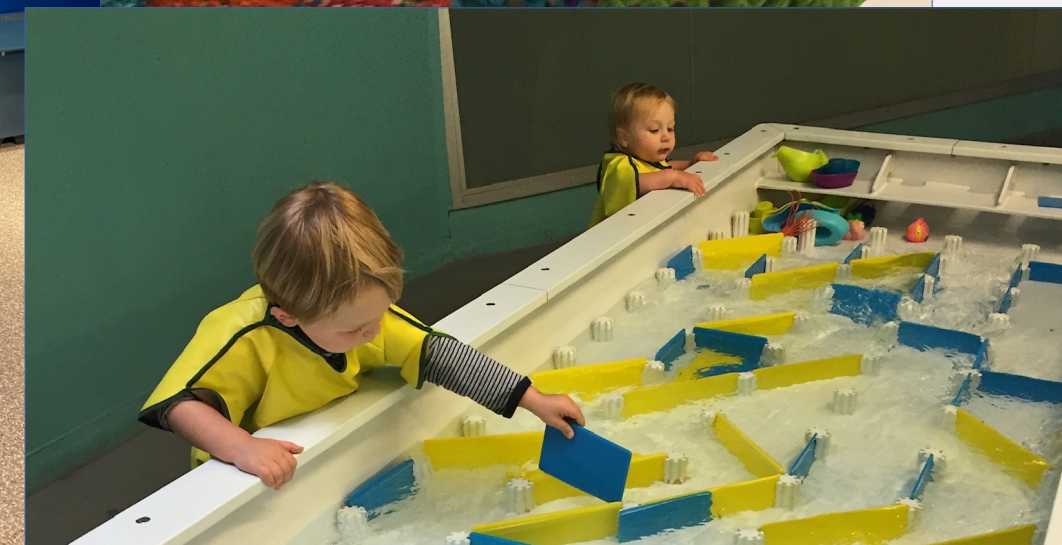

# “Dans la peau d’un jardinier”

Les Enfants Libres  
Apprendre · Élaborer · Partager

présentent : **Pop-up Museum**

**Exposition sensorielle pour enfants**

**Dans la peau d'un jardinier**

Reservation conseillée sur helloasso

# Notre Constat

Un manque d'un espace pour ludique et pédagogique pour les enfants à Brest

les peti

AUX SCIENCES  
CITOYENS!

# 🏠 But du projet

Concevoir un lieu qui permettra aux enfants de développer **leur créativité, leur curiosité, le goût pour les sciences et pour l'art**

Organisation d'une **exposition éphémère** sur le thème du jardin pour faire connaître le concept : **“Dans la peau d'un jardinier”**